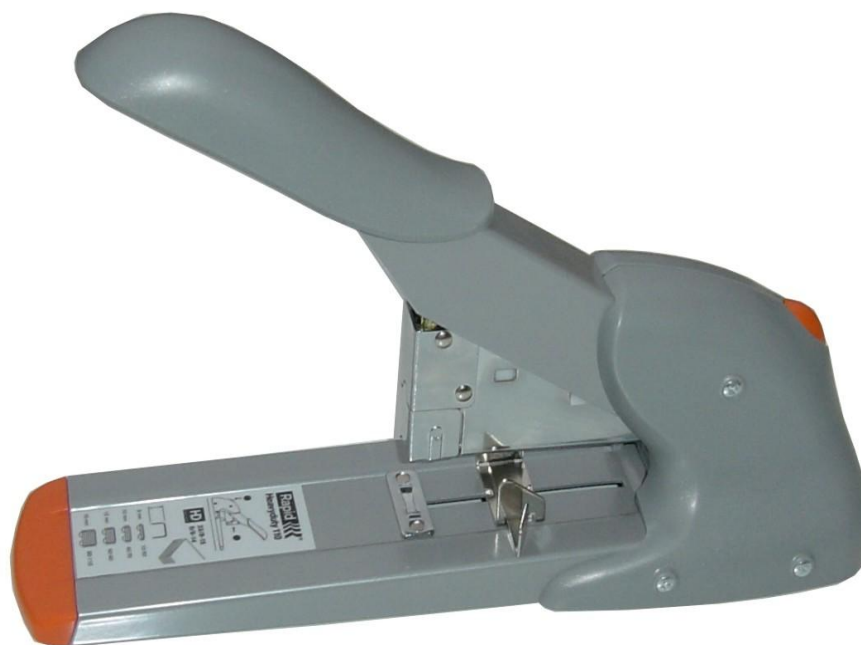

Elektrická sešivačka
RAPID HD 110

Rapid 

Ekonomické provedení sešivačky s vysokou kapacitou prošití. Můžete sešívat až 110 listů 80g papíru lehkým stlačením páky sešivačky. Nastavitelná hloubka sešití až 65 mm. Designově sladěno se sešivačkou Rapid Duax.

Technická data

Kapacita šití	110
Obloukové šití	ne
Sedlové šití	ne
Ploché šití	ano
Seřiditelná hloubka šití / mm	65
Pohon	ruční
Rozměry š x h x v / mm	80 x 33 x 230
Hmotnost / kg	1,4